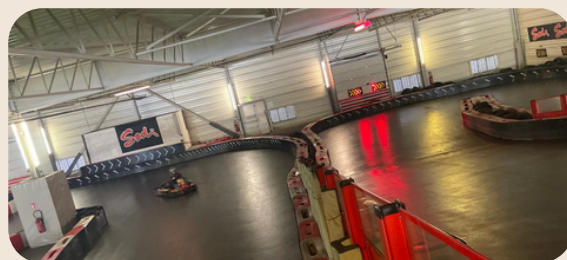

SpeedPark

Activités de loisirs et sites de visite

Activité indoor

Speed Park est un complexe de loisirs offrant un concept unique en France : une multitude d'activités indoor.

Bowling, Karting, Laser, Action Game, Quiz Room, Billard, Jeux vidéo, Karaoké, et Bar Lounge, chacun trouve l'activité de son choix pour s'évader le temps de quelques heures.

Idéal pour se retrouver entre collaborateurs pour un moment de convivialité entre amis, SpeedPark est un lieu atypique pour une sortie originale.

A Vannes, le complexe comporte une superficie de 7 000 m².

Activités BOWLING, KARTING, QUIZZ ROOM, LASER

Durée 1H À 4H

Capacité 400 PERSONNES

Ouverture TOUTE L'ANNÉE